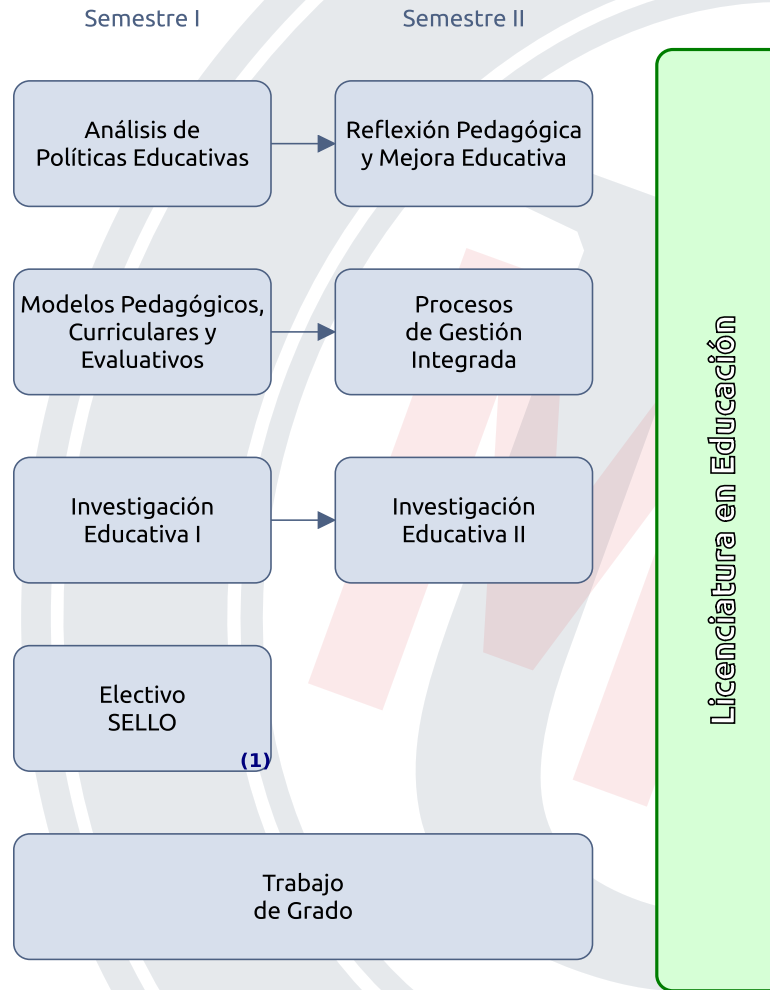

MALLA DE LA LICENCIATURA EN EDUCACIÓN

Año 2021

(1) Esta asignatura puede cursarse en el primer o segundo semestre del programa

Requisitos para la obtención del Grado Académico de Licenciado en Educación:

- Aprobación de todas las asignaturas
- Aprobación del Examen de Defensa de Trabajo de Grado